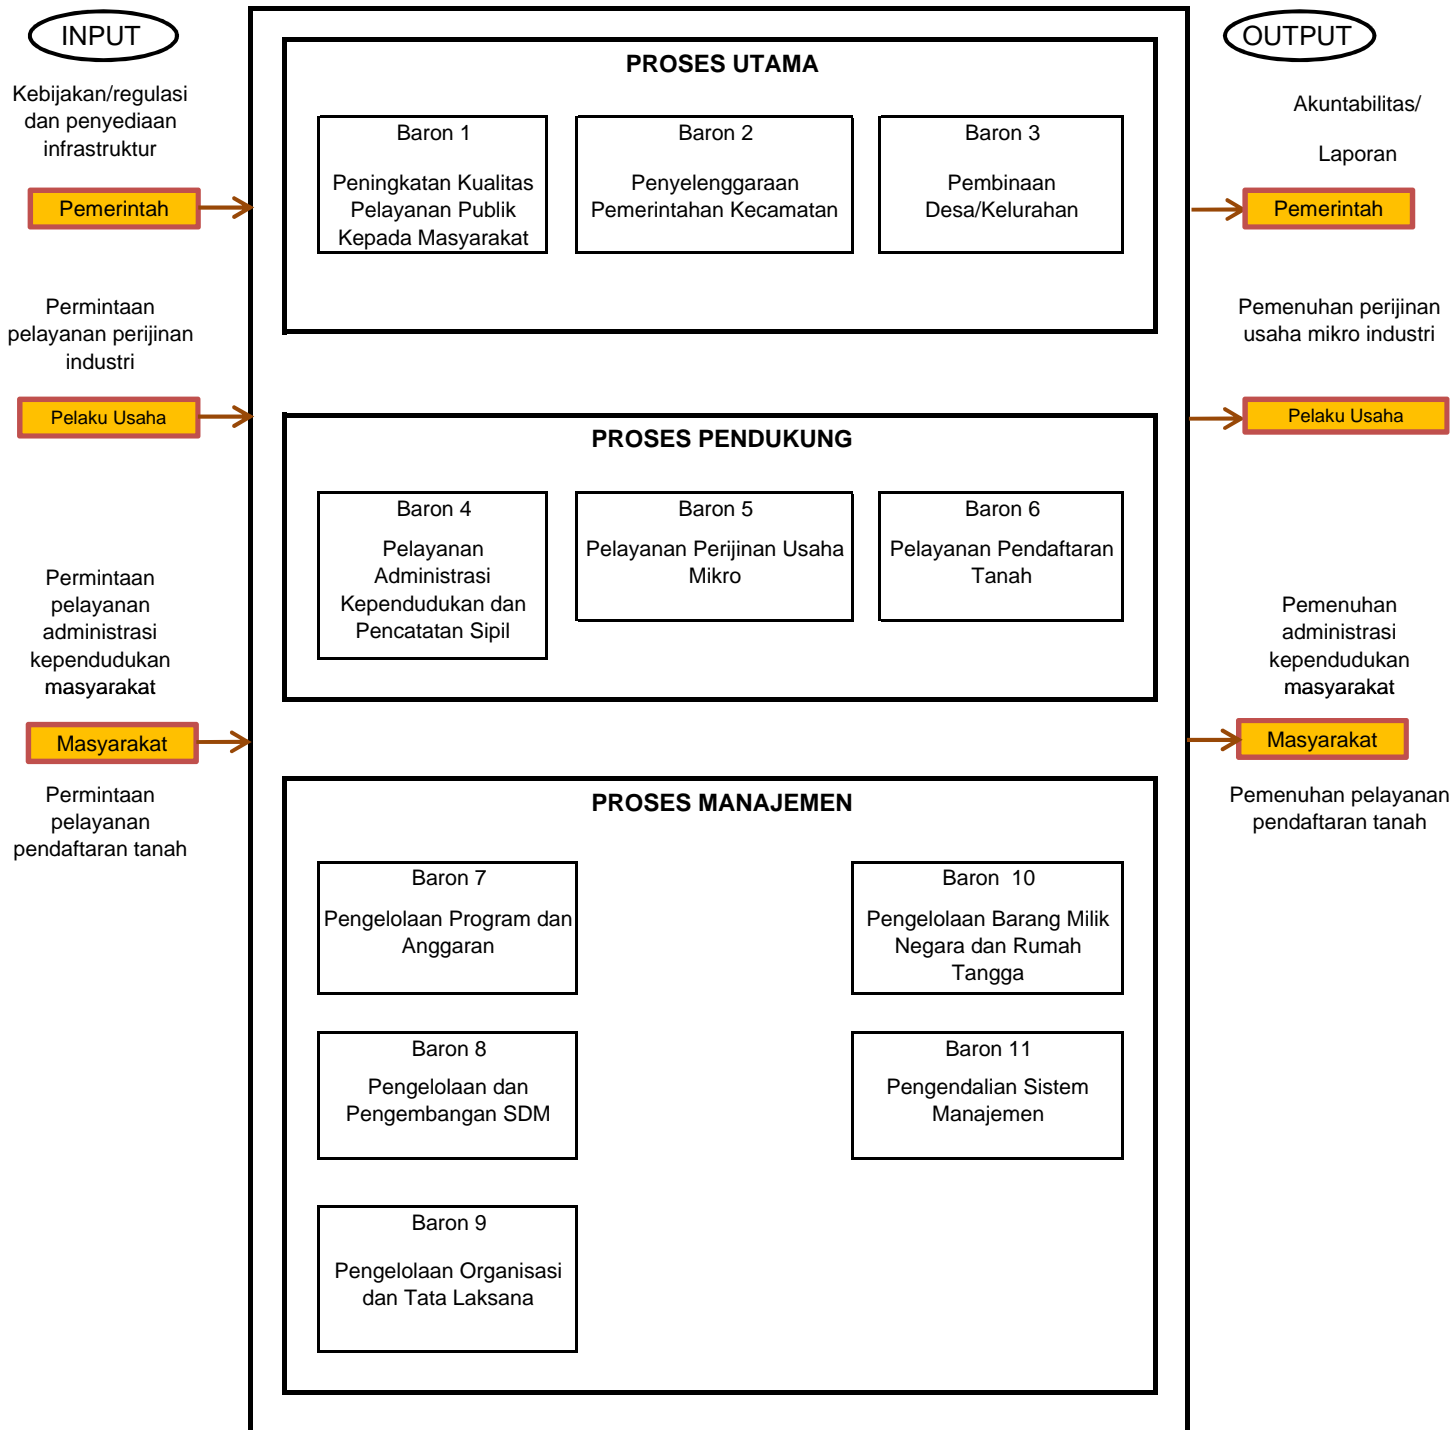

# PETA PROSES BISNIS KECAMATAN BARON KABUPATEN NGANJUK

PETA PROSES SUB BISNIS  
KECAMATAN BARON KABUPATEN NGANJUK

Baron -1

PENINGKATAN KUALITAS PELAYANAN PUBLIK KEPADA  
MASYARAKAT

Baron -1.01
Pelayanan Administrasi Perkantoran

Baron -1.04
Peningkatan Kapasitas Sumber Daya Aparatur

Baron -1.02
Peningkatan Sarana dan Prasarana Aparatur

Baron -1.05
Peningkatan Pengembangan Sistem Pelaporan Capaian Kinerja dan Keuangan

Baron -1.03
Peningkatan Disiplin Aparatur

PETA PROSES SUB BISNIS  
KECAMATAN BARON KABUPATEN NGANJUK

Baron -1

PENINGKATAN KUALITAS PELAYANAN PUBLIK KEPADA  
MASYARAKAT

Baron -1.01
Pelayanan Administrasi Perkantoran

Baron -1.04
Peningkatan Kapasitas Sumber Daya Aparatur

Baron -2.03
Koordinasi dan Fasilitasi Bidang Ketentraman dan Ketertiban

Baron -2.08
Pembinaan Optimalisasi Pendapatan Daerah

Baron -2.04
Koordinasi dan Fasilitasi Bidang Sarana dan Prasarana

Baron -2.09
Penyelenggaraan Pelayanan Administrasi Terpadu Kecamatan (PATEN)