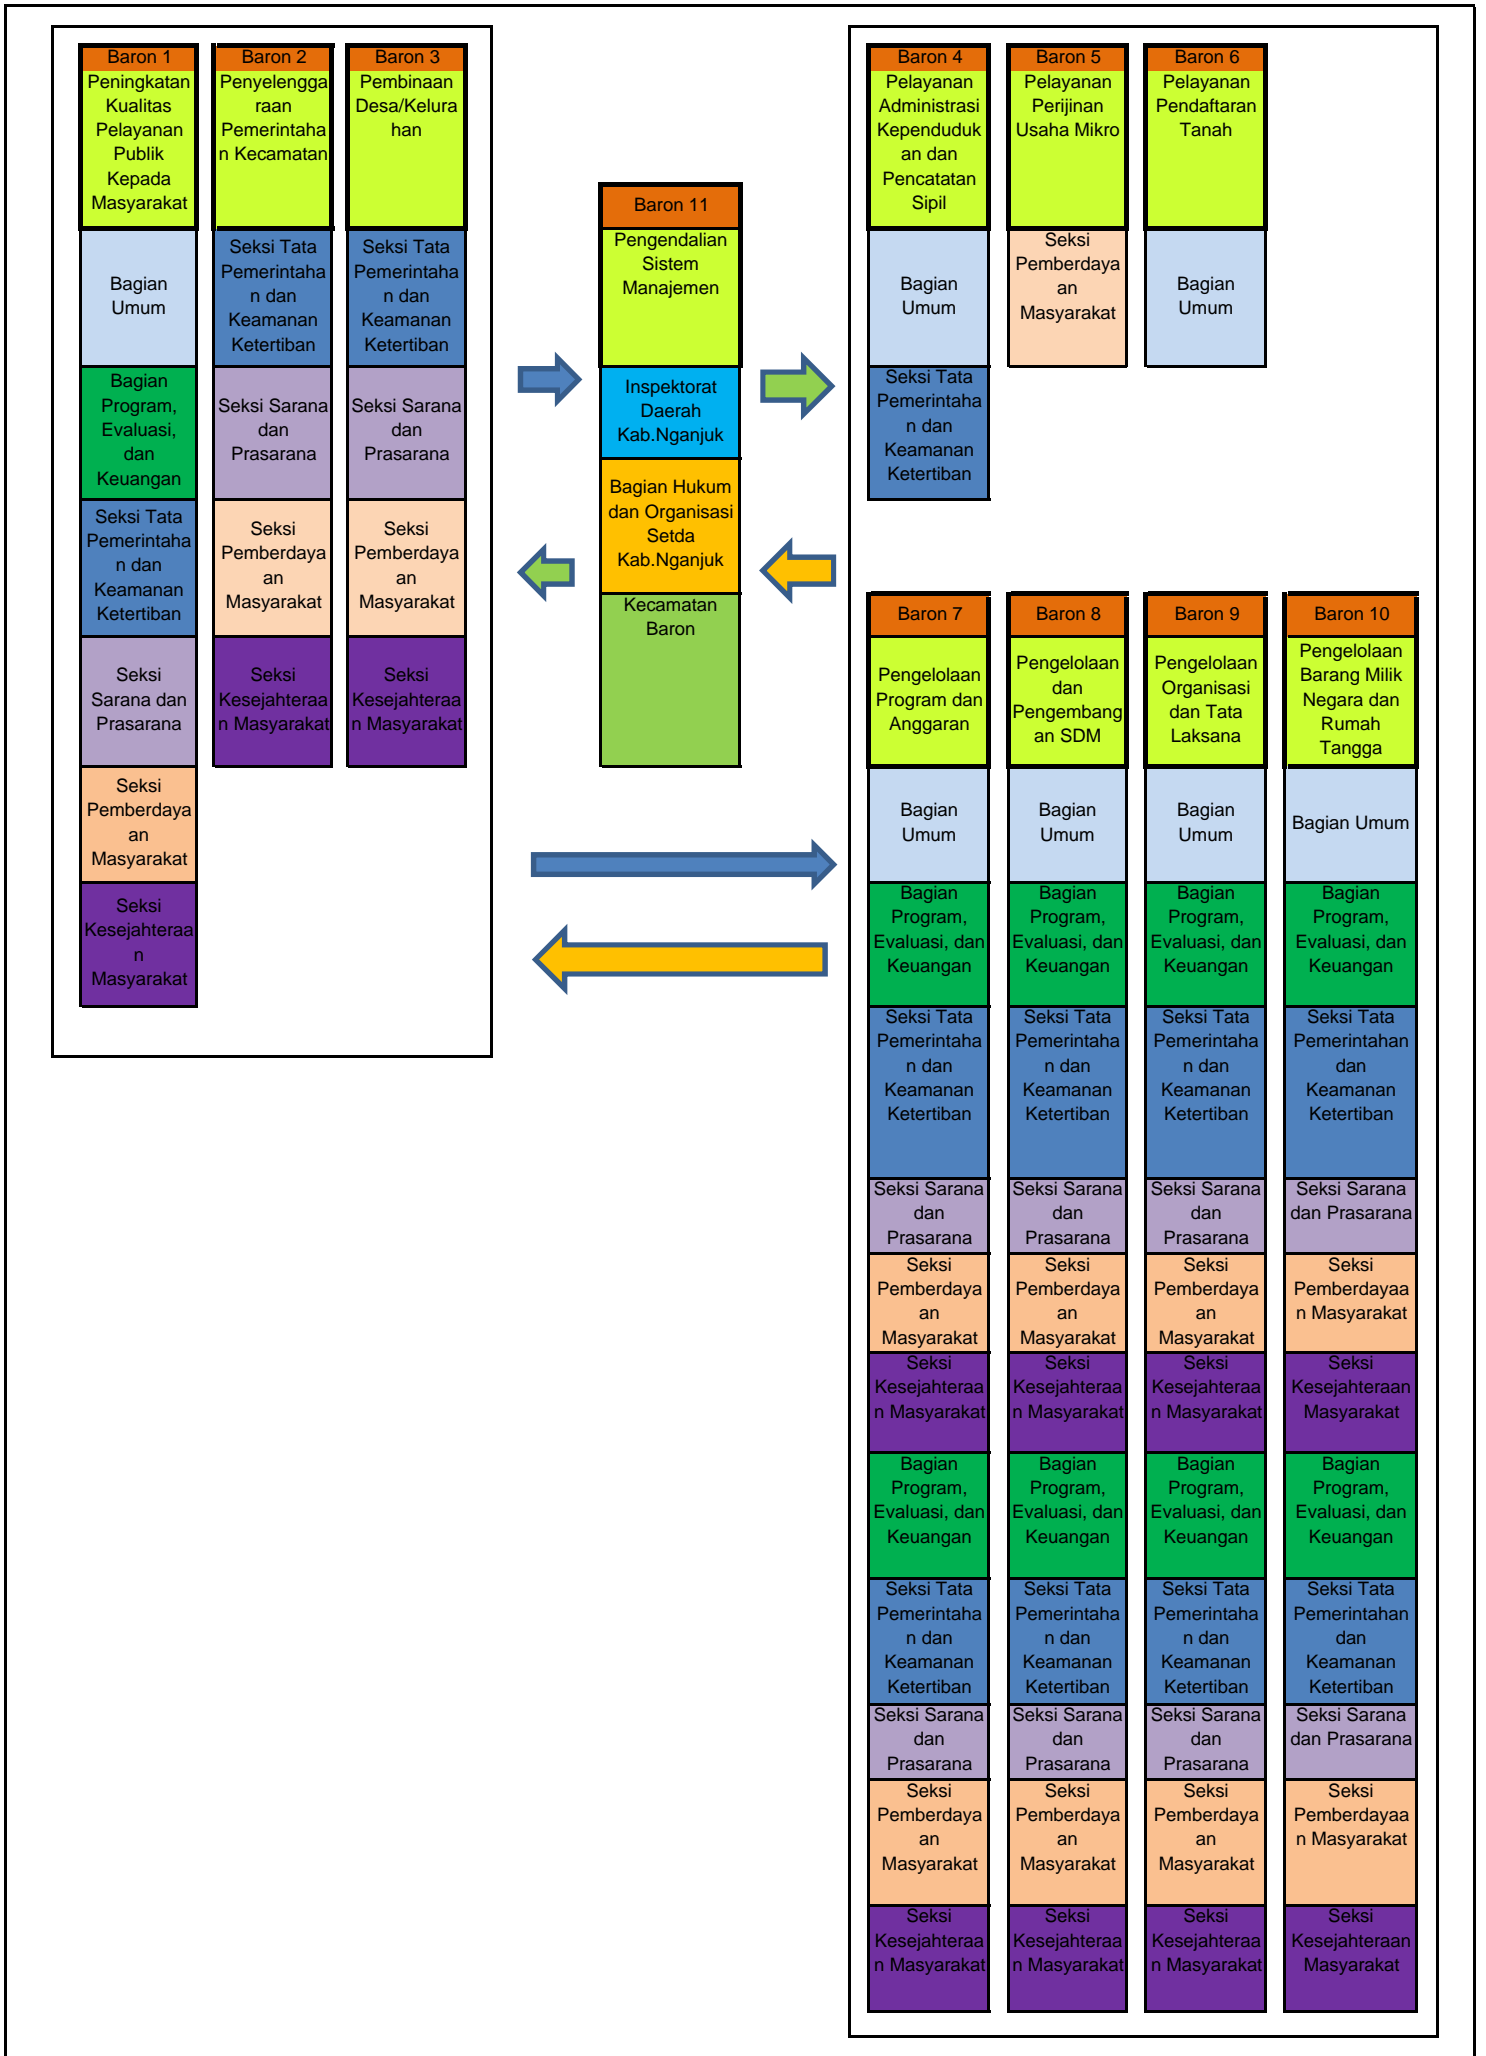

PETA HUBUNGAN PROSES BISNIS
KECAMATAN BARON KABUPATEN NGANJUK

Pemerintah   Industri Kecil   Masyarakat