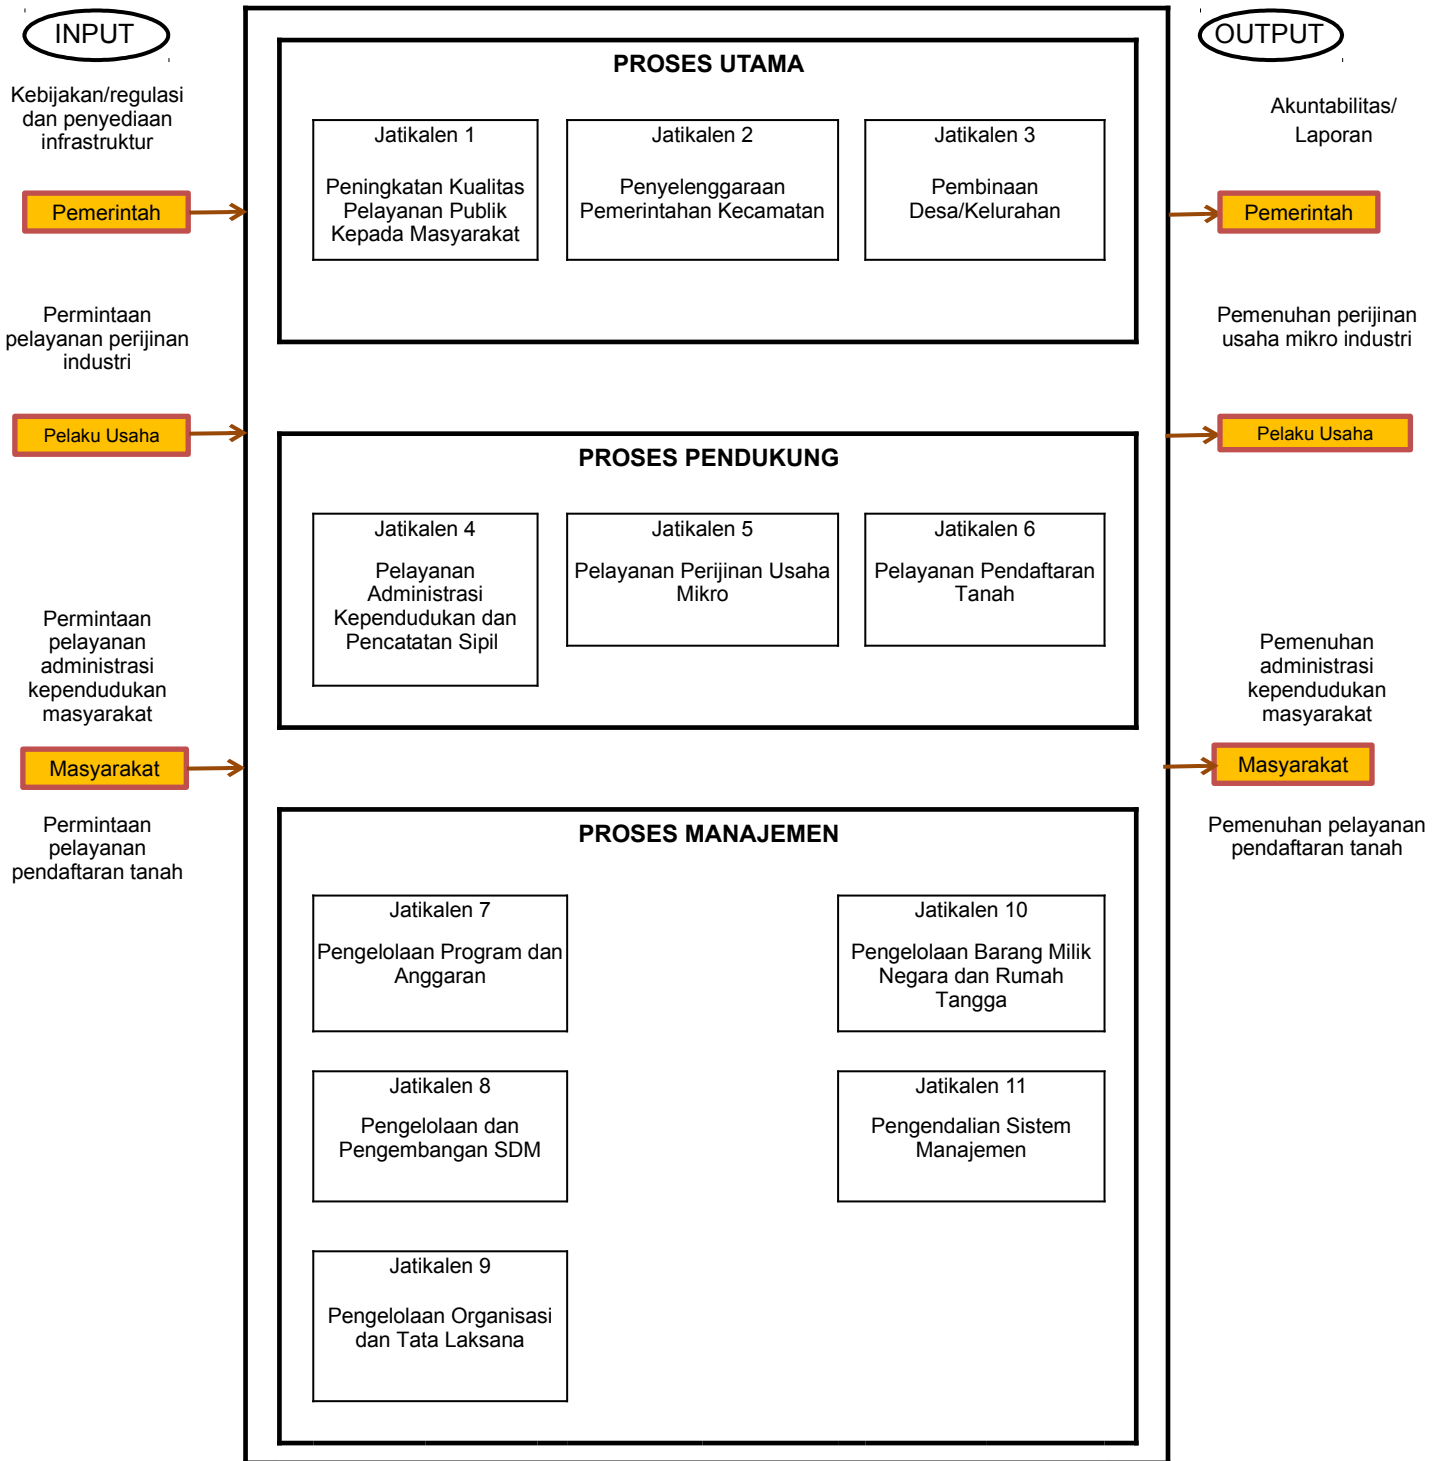

PETA PROSES BISNIS KECAMATAN JATIKALEN KABUPATEN NGANJUK

**PETA PROSES SUB BISNIS
KECAMATAN JATIKALEN KABUPATEN NGANJUK**

JATIKALEN-1

PENINGKATAN KUALITAS PELAYANAN PUBLIK KEPADA MASYARAKAT

Jatikalen-1.01
Pelayanan Administrasi Perkantoran

Jatikalen-1.04
Peningkatan Kapasitas Sumber Daya Aparatur

Jatikalen-1.02
Peningkatan Sarana dan Prasarana Aparatur

Jatikalen-1.05
Peningkatan Pengembangan Sistem Pelaporan Capaian Kinerja dan Keuangan

Jatikalen-1.03
Peningkatan Disiplin Aparatur

Jatikalen-3.04
Pembinaan Penyelenggaraan Pemberdayaan Masyarakat Desa/Kelurahan

PETA HUBUNGAN PROSES BISNIS KECAMATAN JATIKALEN KABUPATEN NGANJUK

Seksi Tata Pemerintahan dan Keamanan Ketertiban	Seksi Tata Pemerintahan dan Keamanan Ketertiban	Seksi Tata Pemerintahan dan Keamanan Ketertiban	Seksi Tata Pemerintahan dan Keamanan Ketertiban
Seksi Sarana dan Prasarana	Seksi Sarana dan Prasarana	Seksi Sarana dan Prasarana	Seksi Sarana dan Prasarana
Seksi Pemberdayaan Masyarakat	Seksi Pemberdayaan Masyarakat	Seksi Pemberdayaan Masyarakat	Seksi Pemberdayaan Masyarakat
Seksi Kesejahteraan Masyarakat	Seksi Kesejahteraan Masyarakat	Seksi Kesejahteraan Masyarakat	Seksi Kesejahteraan Masyarakat

**PETA LINTAS FUNGSI
KECAMATAN JATIKALEN KABUPATEN NGAJI**

ANJUK