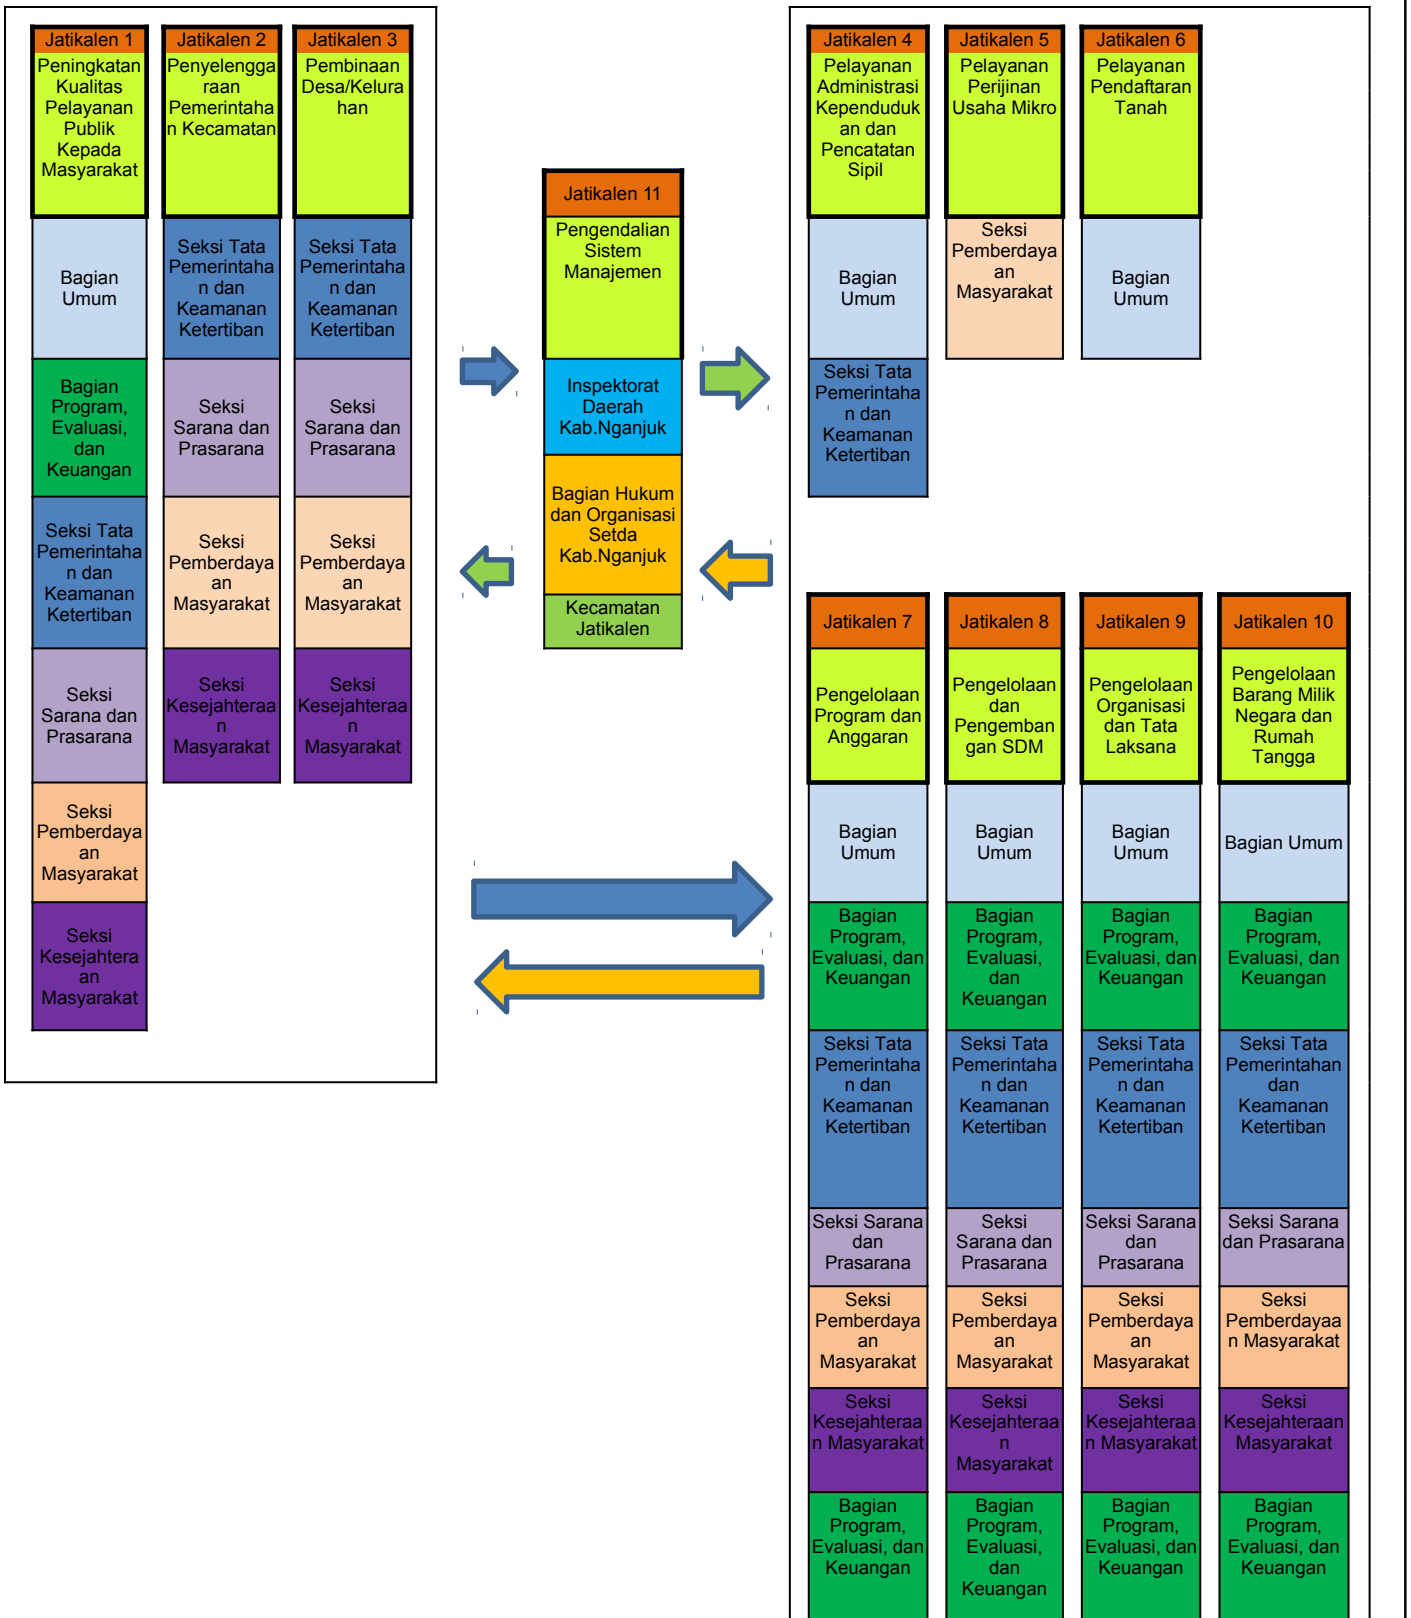

PETA PROSES BISNIS KECAMATAN JATIKALEN KABUPATEN NGANJUK

**PETA PROSES SUB BISNIS
KECAMATAN JATIKALEN KABUPATEN NGANJUK**

JATIKALEN-1

PENINGKATAN KUALITAS PELAYANAN PUBLIK KEPADA MASYARAKAT

Jatikalen-1.01
Pelayanan Administrasi Perkantoran

Jatikalen-2.04
Koordinasi dan Fasilitas Bidang Sarana dan Prasarana

Jatikalen-2.09
Penyelenggaraan Pelayanan Administrasi Terpadu Kecamatan (PATEN)

Jatikalen-2.05
Koordinasi dan Fasilitasi Bidang Pemberdayaan Masyarakat

JATIKALEN-3

PEMBINAAN DESA/KELURAHAN

Jatikalen-3.01
Pembinaan Penyelenggaraan Pemerintahan Desa/Kelurahan

Jatikalen-3.03
Pembinaan Penyelenggaraan Pembinaan Kemasyarakatan Desa/Kelurahan

Jatikalen-3.02
Pembinaan Penyelenggaraan Pembangunan Desa/Kelurahan

Jatikalen-3.04
Pembinaan Penyelenggaraan Pemberdayaan Masyarakat Desa/Kelurahan

PETA HUBUNGAN PROSES BISNIS KECAMATAN JATIKALEN KABUPATEN NGANJUK

Seksi Tata Pemerintahan dan Keamanan Ketertiban	Seksi Tata Pemerintahan dan Keamanan Ketertiban	Seksi Tata Pemerintahan dan Keamanan Ketertiban	Seksi Tata Pemerintahan dan Keamanan Ketertiban
Seksi Sarana dan Prasarana	Seksi Sarana dan Prasarana	Seksi Sarana dan Prasarana	Seksi Sarana dan Prasarana
Seksi Pemberdayaan Masyarakat	Seksi Pemberdayaan Masyarakat	Seksi Pemberdayaan Masyarakat	Seksi Pemberdayaan Masyarakat
Seksi Kesejahteraan Masyarakat	Seksi Kesejahteraan Masyarakat	Seksi Kesejahteraan Masyarakat	Seksi Kesejahteraan Masyarakat