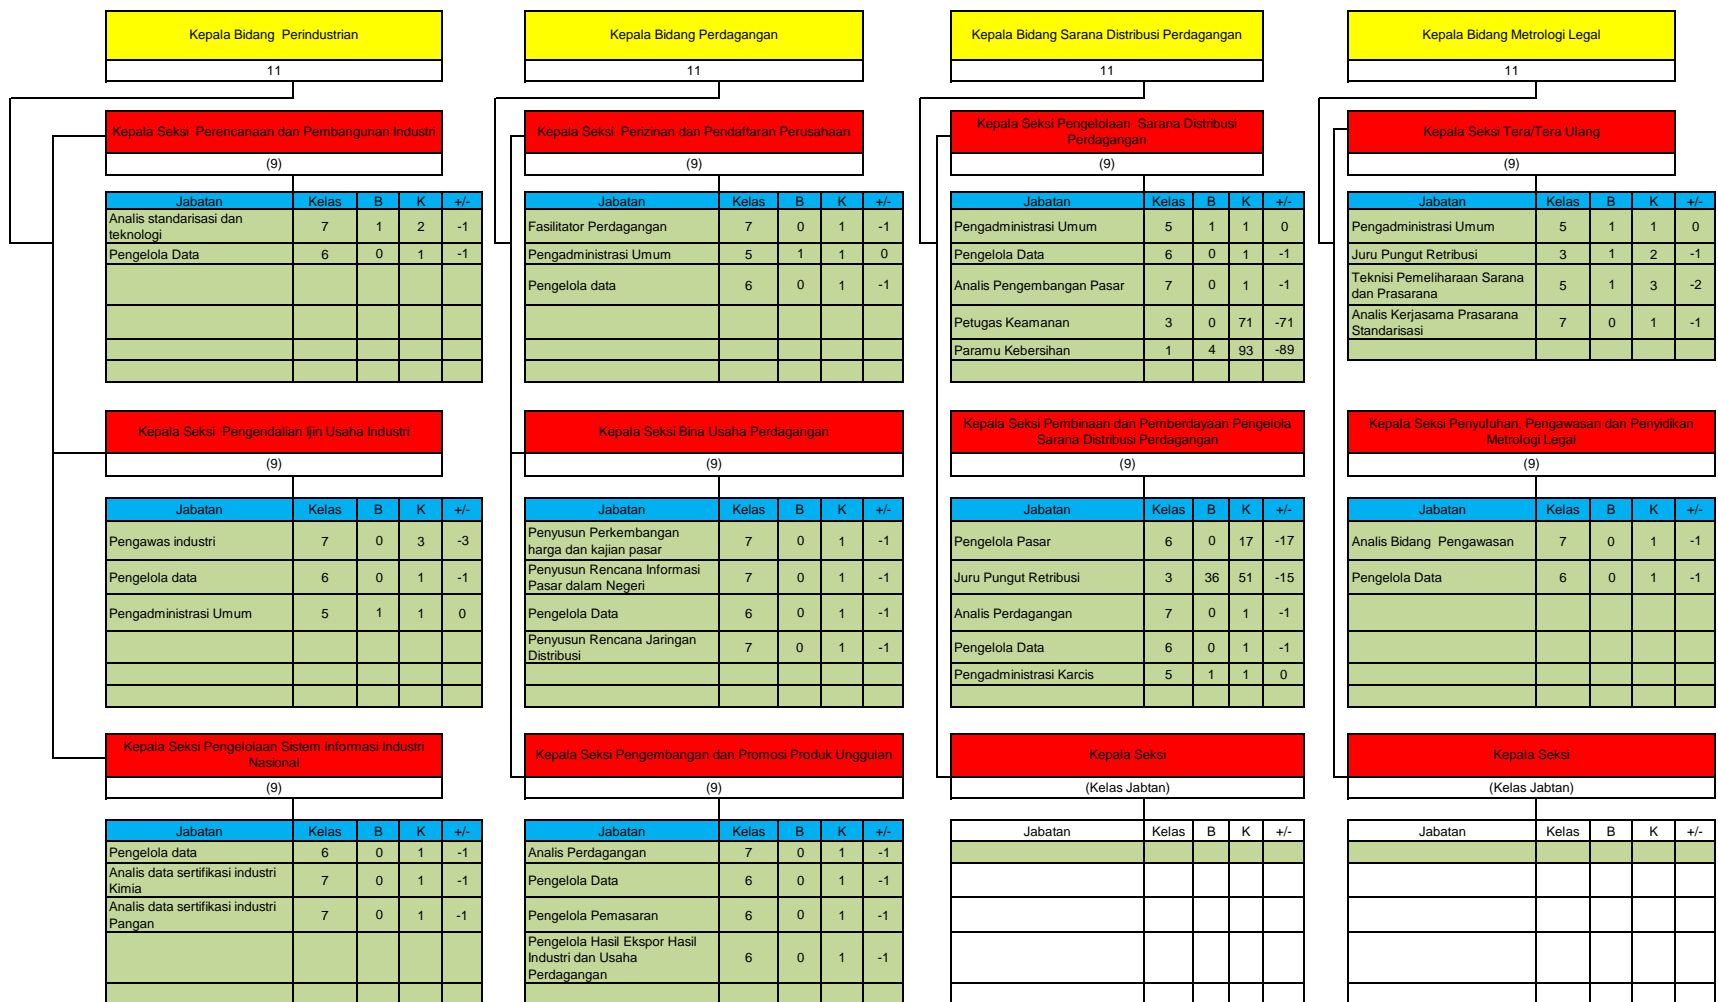

**PETA JABATAN
DINAS PERINDUSTRIAN DAN PERDAGANGAN KABUPATEN NGANJUK**

JUMLAH PEGAWAI PER KELAS JABATAN :

	332	org
Kelas 14 :	1	org
Kelas 12 :	1	org
Kelas 11 :	8	org
Kelas 9 :	28	org
Kelas 8 :	4	org
Kelas 7 :	18	org
Kelas 6 :	43	org
Kelas 5 :	11	org
Kelas 3 :	124	org
Kelas 1 :	94	org

Jabatan Fungsional	Bidang/Kasi	Kelas	B	K	+/-
Pengawas Perdagangan Ahli Pertama	Kepala Seksi Bina Usaha Perdagangan dan Kasi Kepala Seksi Perizinan dan Pendaftaran Perusahaan	8	0	2	-2
Pengawas Perdagangan Ahli Muda	Kepala Seksi Bina Usaha Perdagangan Kepala Seksi Perizinan dan Pendaftaran Perusahaan	9	0	2	-2
Pengawas Perdagangan ahli madya	Kepala Seksi Bina Usaha Perdagangan dan Kepala Seksi Perizinan dan Pendaftaran Perusahaan	11	0	2	-2
Penerima Ahli Pertama	Kepala Seksi Tera/Tera Ulang	9	0	1	-1
Penerima Ahli Muda	Kepala Seksi Tera/Tera Ulang	9	1	2	-1
Pengawas Perdagangan Ahli Pertama	Kepala Seksi Penyuluhan, Pengawasan dan Penyidikan Metrologi Legal	8	0	2	-2
Pengawas Perdagangan Ahli Muda	Kepala Seksi Penyuluhan, Pengawasan dan Penyidikan Metrologi Legal	9	1	2	-1
Pengamat Tera Terampil	Kepala Seksi Penyuluhan, Pengawasan dan Penyidikan Metrologi Legal	7	0	1	-1
Pengamat Tera Mahir	Kepala Seksi Penyuluhan, Pengawasan dan Penyidikan Metrologi Legal	9	0	1	-1
Pengamat Tera Penyelia	Kepala Seksi Penyuluhan, Pengawasan dan Penyidikan Metrologi Legal	9	0	1	-1
Asesor Manajemen Mutu Industri Ahli Madya	Kepala Seksi Perencanaan dan Pembangunan Industri	11	0	1	-1
Asesor Manajemen Mutu Industri Ahli Muda	Kepala Seksi Perencanaan dan Pembangunan Industri	9	1	1	0
Asesor Manajemen Mutu Industri Ahli pertama	Kepala Seksi Perencanaan dan Pembangunan Industri	9	0	2	-2
Pembina Industri Ahli Pertama	Kepala Seksi Pengendalian Ijin Usaha Industri	9	0	2	-2
Pembina Industri Ahli Muda	Kepala Seksi Pengendalian Ijin Usaha Industri	9	0	1	-1
Pembina Industri Ahli Madya	Kepala Seksi Pengendalian Ijin Usaha Industri	11	0	1	-1

Jabatan	Kelas	B	K	+/-
Analisis Perencanaan, Evaluasi dan Pelaporan	7	0	1	-1
Pengelola Program dan Kegiatan	6	0	1	-1
Pengelola Data	6	0	2	-2
Pengadministrasi Perencanaan dan Program	5	1	1	0

Jabatan	Kelas	B	K	+/-
Bendahara	7	2	2	0
Pengelola Keuangan	6	0	1	-1
Pengelola Gaji	6	0	1	-1
Pengolah Data Laporan Keuangan	6	0	1	-1
Pengadministrasi Keuangan	5	2	2	0
Pengelola Data	6	0	1	-1

Jabatan	Kelas	B	K	+/-
Pengelola Kepegawaian	6	0	1	-1
Pengelola Sarana dan Prasarana Kantor	6	0	1	-1
Pengadministrasi Umum	5	1	1	0
Parmu Kantor	1	1	1	0
Pengelola Data	6	0	1	-1

KEPALA DINAS PERINDUSTRIAN DAN PERDAGANGAN
KABUPATEN NGANJUK

HARIS JATMIKO, S.Pd, M.Si
Pembina Utama Muda
NIP. 19711219 1998031 006